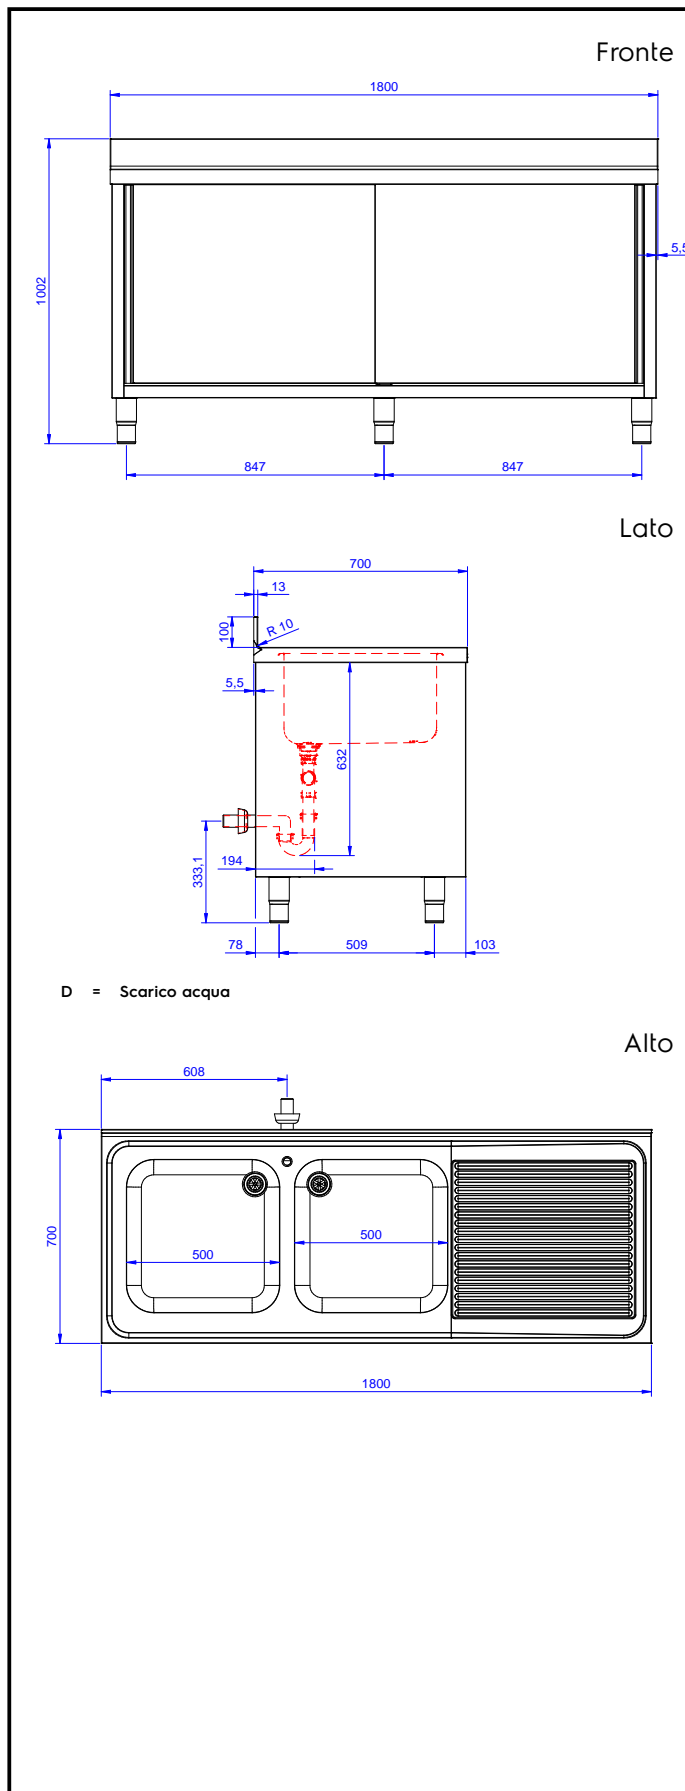

Preparazione Statica EB Line Lavatoio armadiato con 2 vasche, con gocciolatoio destro, da 1800 mm

ARTICOLO N° _____

MODELLO N° _____

NOME _____

SIS # _____

AIA # _____

132919 (ML2S1817RN)

Lavatoio armadiato con 2
vasche 500x500 mm, con
gocciolatoio destro, da 1800
mm

Descrizione

Articolo N°

Lavatoio in acciaio inox AISI 304 con piano di lavoro da 50 mm e spessore 8/10. Insonorizzato con piega salvamani sui bordi e dotato di involucro perimetrale ed angoli saldati. Porte scorrevoli fonoassorbenti. Piedini regolabili in altezza. Alzatina paraspruzzi posteriore con raggiatura 10 mm, altezza 100 mm e spessore 13 mm. Due vasche da 500x500xh300 mm dotate di tubo troppopieno e piletta di scarico da 2". Gocciolatoio stampato posizionato sulla parte destra.

Accessori opzionali

- Kit 4 ruote, di cui due con freno, diametro 100 mm, per tavoli armadiati (altezza complessiva su ruote = 860 mm) PNC 855299
- Sifone singolo in plastica da 1,5" per tavoli con vasca PNC 855306
- Rubinetto con leva a gomito con canna, 3/4" monoforo PNC 855322
- Rubinetto con leva a gomito con canna corta, 3/4" monoforo PNC 855323
- Rubinetto a pedale con canna e con pedali caldo e freddo, 3/4" PNC 855328

Approvazione: _____

Scarico

Posizione scarico: Da destra a sinistra

Informazioni chiave

Larghezza armadio:	1745 mm
Profondità armadio:	645 mm
Altezza armadietto:	385 mm
Dimensioni esterne, larghezza:	1800 mm
Dimensioni esterne, profondità:	700 mm
Dimensioni esterne, altezza:	1000 mm
Dimensione alzatina, altezza:	100 mm
Dimensione alzatina, profondità:	13 mm
Dimensione alzatina, raggio:	R=10
Numero di vasche:	2
Dimensione vasca:	500x500xH250
Numero e tipologia di porte:	2 Scorrevole
Peso netto:	70 kg